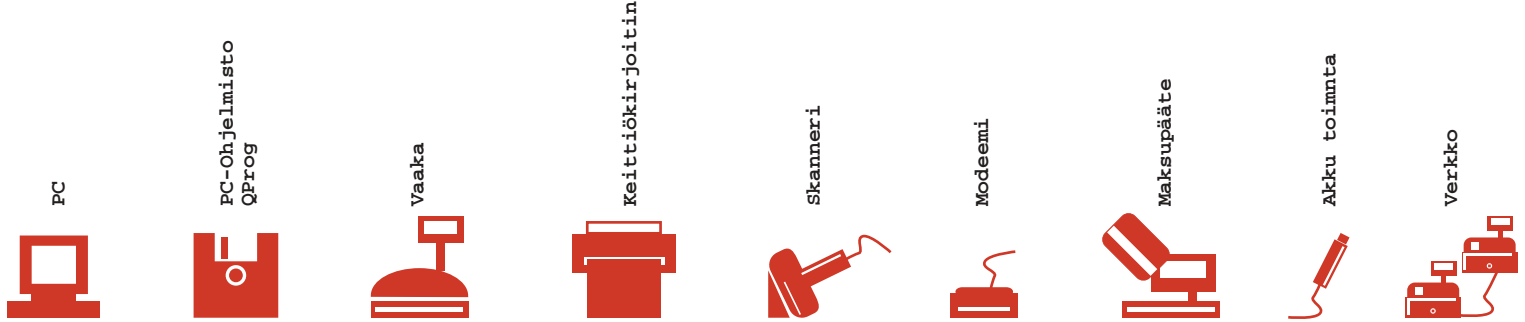

CR 1200 Sarja

Tehokas, nopea ja käyttövarma.

CR-1200 kassakonesarja hoitaa vaativimmatkin työtehtävät ravintola-, baari- ja publiympäristössä.

...designed to succeed

CR 1200 Sarja

Model	CR 1220	CR 1240
Tulostin	2 x 38 mm lämpötulostin	1 x 58 mm lämpötulostin
Nopeus	15 riviä/s	15 riviä/s
Tarkkailu	elektrooninen	tarkkailu-rulla
Näyttö	LCD, alfanumeerinen, 16 merkkiä, 2 riviä	
Asiakasnäyttö	VFD 7 segmettiä, 11 merkkiä, 1 rivi	
Näppäinpöytä	128 näppäintä, flat	
Ohjelmisto		
Tuoteryhmät		100
PLU-Tuotteet		1.000
Myyjät/Tarjoilijat		16
Pöydät		100
Lisukkeet		20
Hintatasot		4
Näppäinpöytätasot		8
Raportit	10 vapaasti ohjelmitavissa	
Makro (ohjelmitavat näppäinlinkit)	10	
Tekniset tiedot		
Liitännät		PC (Vakiona)
Mitat (L x S x K), mm		410 x 425 x 276
Paino (kg) kassalaatikon kanssa		8.1
Lisätarvikkeet		
Kassalaatikko	5 x setelilokero / 8 x kolikkolokero	
Liitântälaajennus	jopa 4 x RS232 tai 3 x RS232 ja 1 x RS486	
Muistilaajennus	jopa 1256 MB, esim 20 000 PLU:ta	
Dallas tarjoilija-/myyjä-lukko		mahdollinen
Fiskaalinen muisti		mahdollinen

Ohjelmiston vakiotoiminnot

- helppo käyttö ja ohjelmointi
- varastoseuranta
- muokattavat käyttäjäraportit
- yhteenlasketut verkkoraportit
- dynaaminen muistivaraus
- näppäimet vapaasti ohjelmitavissa
- elektrooninen tarkkailu
- makrotoiminnot
- graafinen logo

Ravintola-, Baari-toiminnot:

- pöytien seuranta
- lisukkeet ja muuttujat
- siirtomerkintäviestit
- näppäinpöytä- ja hintatasot
- keittiökirjoitin
- useamman myyjän samanaikainen työskentely mahdollinen